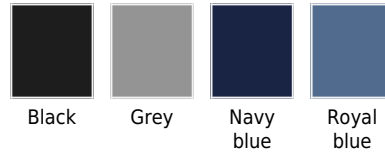

## ROLY BERMUDA MAGLINA SPORT JUNIOR

03BE6705-K

I colori sono approssimativi e possono variare a seconda del tuo schermo, della luminosità, ecc.

Pantaloni corti Roly Sport in stile bermuda per bambini. Tessuto in maglia liscia al 100% di cotone. Colore grigio vigore: 85% cotone e 15% viscosa. Grammatura di 200 g/m<sup>2</sup>. 2 tasche laterali. Vita elastica con coulisse. Le etichette sono rimovibili per un maggiore comfort. Un pantaloncino da bambino sportivo che non può mancare in qualsiasi tipo di attività, evento o campo estivo. Gamma di colori sobri di base disponibili. Potete acquistarlo con o senza stampa.