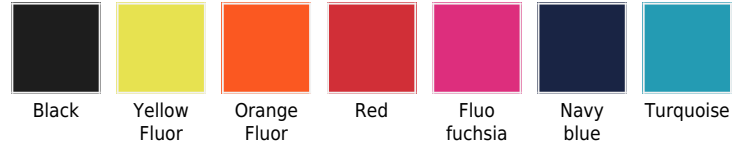

ROLY AQUA

03BN6716

I colori sono approssimativi e possono variare a seconda del tuo schermo, della luminosità, ecc.

Costume da bagno con cordino regolabile in tono. Due tasche laterali e una posteriore con pattina di chiusura. Piccolo spacco laterale Slip interno. Tasche con retina interna. 100% poliestere, 100 gr/m².

Taglia	Larghezza x Altezza
S	34x37 cm
M	36x38 cm
L	38x39 cm
XL	40x40 cm
XXL	42x41 cm

Misure approssimative facilitate dal fabbricante. Espresse in cm. Margine di errore +/- 2,5 cm

Certificazioni

Certificazioni di Roly Aqua fournies facilitate dal produttore.