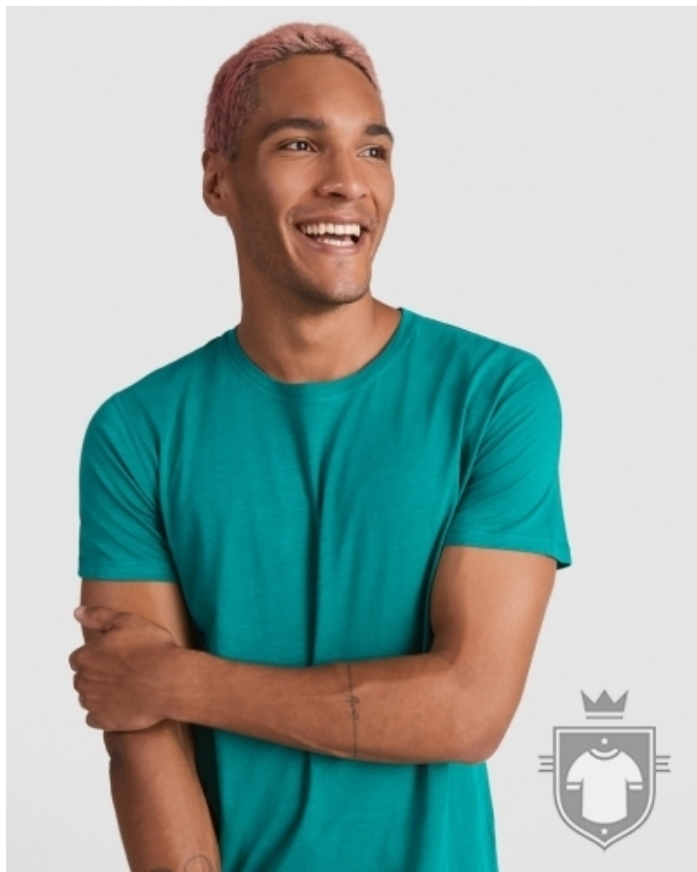

ROLY TERRIER

03CA0396

I colori sono approssimativi e possono variare a seconda del tuo schermo, della luminosità, ecc.

Vi piacciono le maglietta dai colori heather? Questa **maglietta dal tessuto vigore** vi lascerà a bocca aperta, rimarrete sorpresi dal tessuto e dal design.

Composizione e dettagli delle maglietta Roly Terrier:

- Maniche corte.
- Taglio: la parte posteriore è leggermente più lunga della parte anteriore.
- Tessuto vigore inclinato 100% cotone.
- Grammatura media di 150g/m2.
- Spacchetti laterali.
- Girocollo dello stesso tessuto e rifiniture decorative.
- Collo rinforzato con nastrino interno a contrasto da spalla a spalla.
- Cuciture laterali decorative.

Etichette rimovibili con un semplice strappo. Roly Terrier perfetta per creare merchandising personalizzato originale. Consigliamo stampare le maglietta in serigrafia tessile fino a 6 colori.

Taglia	Larghezza x Altezza
S	48x68 cm
M	51x70 cm
L	54x72 cm
XL	57x74 cm
XXL	61x76 cm