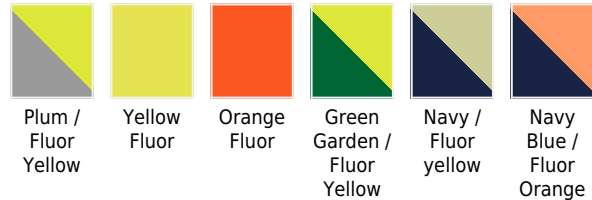

## ROLY ALTA VISIBILITÀ DELTA

03HV9310

I colori sono approssimativi e possono variare a seconda del tuo schermo, della luminosità, ecc.

### Maglietta tecniche ad alta visibilità da personalizzare.

Caratteristiche tecniche de Roly Delta:

- Con girocollo e maniche corte.
- 2 bande riflettenti sul busto e 1 su ogni manica.
- Maglietta riflettenti di classe II con certificazione CE UNE-EN ISO 13688: 2013 e UNE-EN ISO 20471: 2013.
- Indumenti traspiranti 100% poliestere a nido d'ape con grammatura di 130 g/m2.
- Cuciture rinforzate sul collo.

Le maglietta Roly Delta alta visibilità sono disponibili in due colorazioni fluo, giallo e arancione. Ideali per eventi sportivi, abbigliamento da lavoro e per il personale di sicurezza durante eventi e manifestazioni.