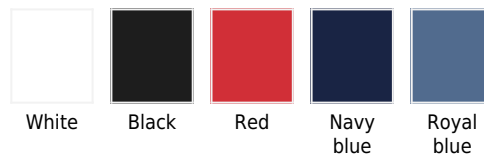

ROLY PLAYER

03PA0453

I colori sono approssimativi e possono variare a seconda del tuo schermo, della luminosità, ecc.

Il pantaloncino corto Roly Player è perfetto per praticare qualsiasi tipo di sport. Composto al 100% da tessuto tecnico piqué in poliestere, è facile da lavare e asciugare. Ha un peso medio di 140 g/m² e non ha una mutanda interna, ma una vita elastica regolabile con coulisse. Le etichette possono essere rimosse per evitare fastidiosi pruriti durante gli allenamenti e le partite. Raccomandiamo questi pantaloncini sportivi personalizzati per squadre, club, associazioni, tornei o abbigliamento da gioco. Disponibile in diversi colori di base che si adattano all'immagine di qualsiasi evento sportivo. Possiamo stamparlo, in serigrafia o DTF, con lo stemma o il logo che preferite, o potete acquistarlo liscio. Completate il vostro abbigliamento sportivo personalizzato con questo pantaloncino tecnico!