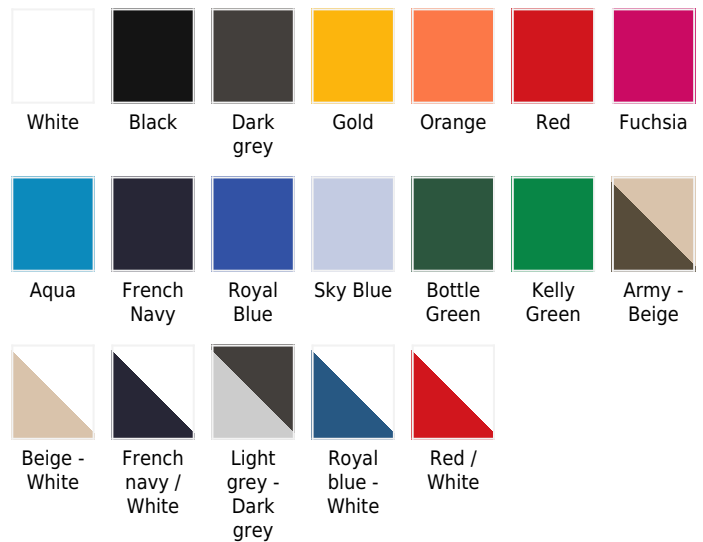

SOL'S SUNNY

0488110

I colori sono approssimativi e possono variare a seconda del tuo schermo, della luminosità, ecc.

Cappello 5 pannelli con quattro fori ricamati per la ventilazione. Visiera arrotondata, chiusura posteriore regolabile con velcro. 100% cotone, 180 gr/m². Un gadget promozionale indispensabile per eventi, fiere, congressi, scuole e come merchandising in generale.