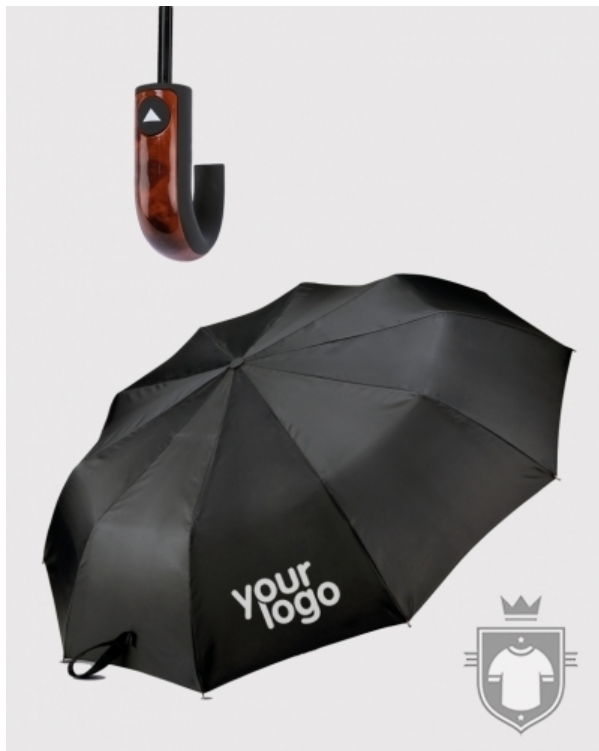

KARIBAN KI2013

13KI2013

Black

I colori sono approssimativi e possono variare a seconda del tuo schermo, della luminosità, ecc.

Ombrello pieghevole di alta qualità per regali aziendali: questo modello di ombrello KI2013 è resistente, elegante e con un design classico che funziona sempre se vuoi un articolo regalo personalizzato tanto pratico quanto accattivante. Cosa evidenziamo:

- Tessuto in poliestere pongee canvas da 190T
- 10 pannelli
- Pieghevole in tre sezioni
- Punta e asta in metallo
- Albero centrale in alluminio e fibra di vetro
- Manico J in gomma e polipropilene
- Con copertura regolabile e personalizzabile

Se cerchi un accessorio originale per il tuo merchandising, un ombrello è sempre una buona opzione. Il tuo logo risalterà come mai prima d'ora e sarà un dettaglio che il tuo staff utilizzerà ogni giorno di pioggia.