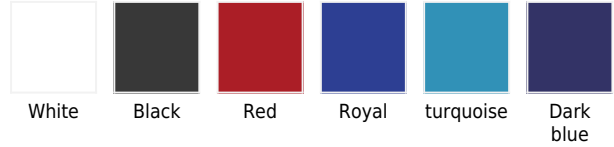

CLIQUE ICE T

29029334

I colori sono approssimativi e possono variare a seconda del tuo schermo, della luminosità, ecc.

Maglietta tecniche premium da personalizzare. Maglietta sportive con tessuto 100% poliestere traspirante e grammatura media di 150 g/m2. Ideali per club sportivi, palestre o squadre. Possiamo stampare il vostro logo in serigrafia, realizzare maglietta ricamate, stampare numeri o nomi in DTF e utilizzare la sublimazione su capi bianchi. Con protezione solare UV20, perfette per proteggervi dal sole durante competizioni sportive o praticando sport all'aria aperta.