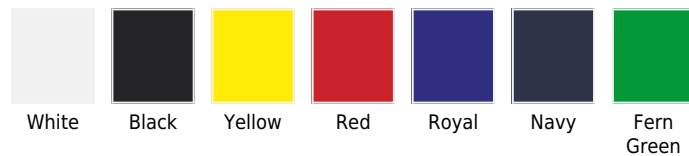

## STAMINA BASICA

65GO7000

I colori sono approssimativi e possono variare a seconda del tuo schermo, della luminosità, ecc.

Cappellino 5 pannelli. 2 fori di aerazione ricamati. 4 linee cucite sulla visiera. Fettuccia parasudore interna. Chiusura in velcro. Material: 80% poliestere / 20% cotone. \*Etichetta rimovibile